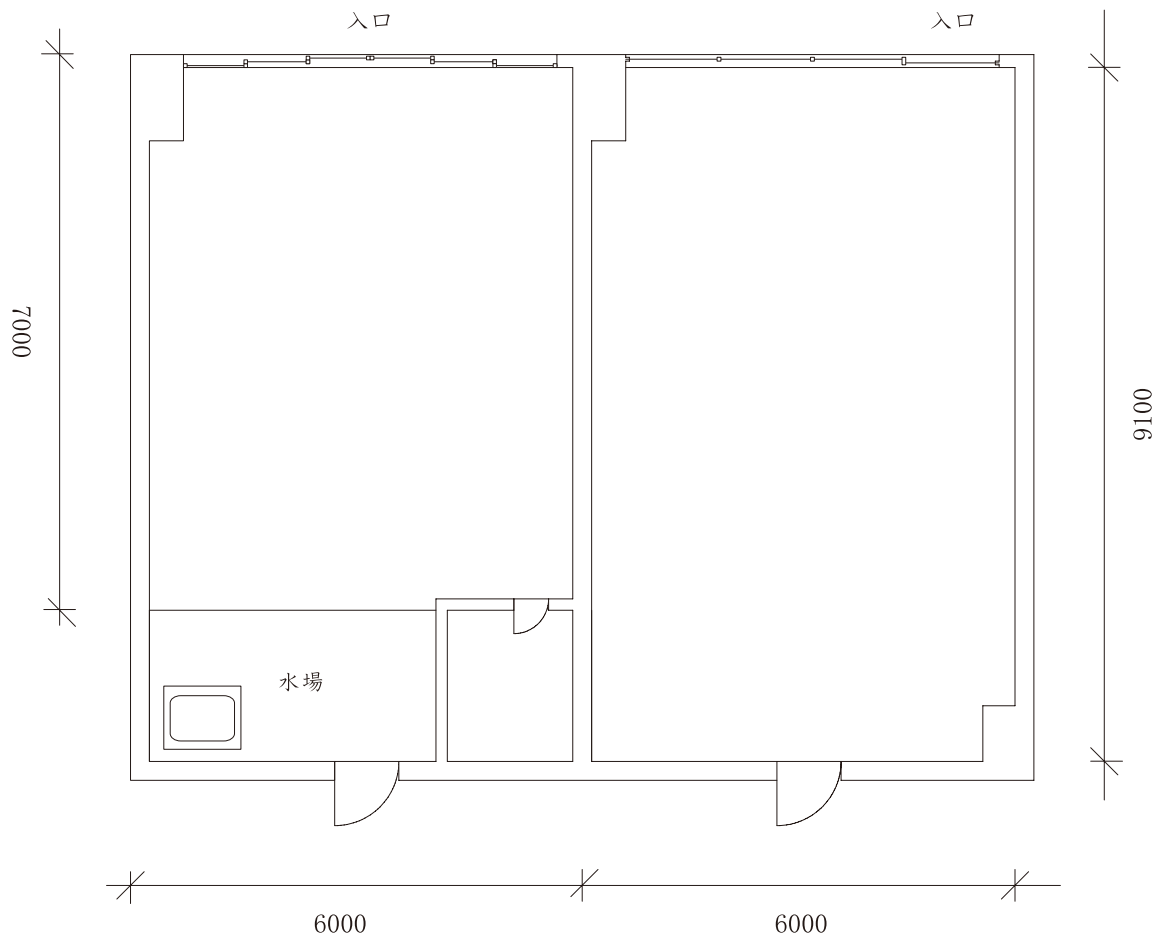

ショールーム平面図

天井高 2700